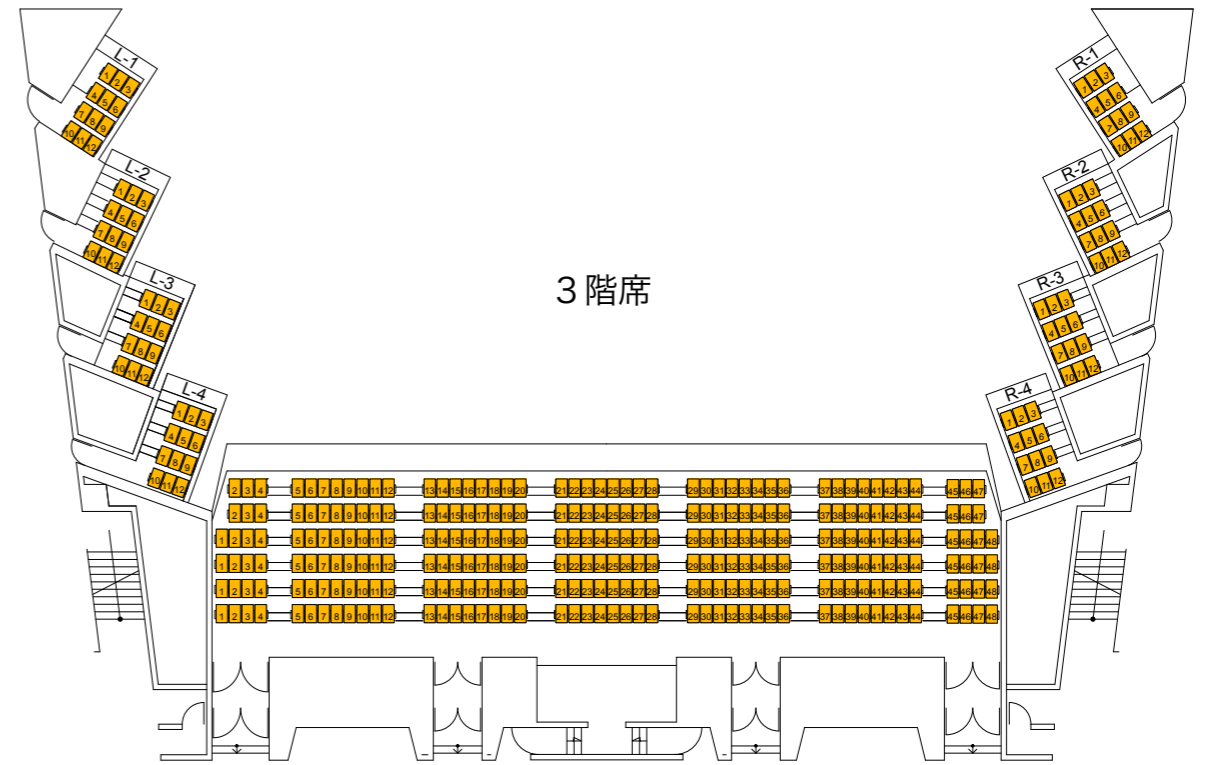

愛媛県県民文化会館メインホール座席表

- S S 席
- S 席
- A 席

1 階席

2 階席

愛媛県県民文化会館メインホール座席表

3 階席

4 階席

5 階席