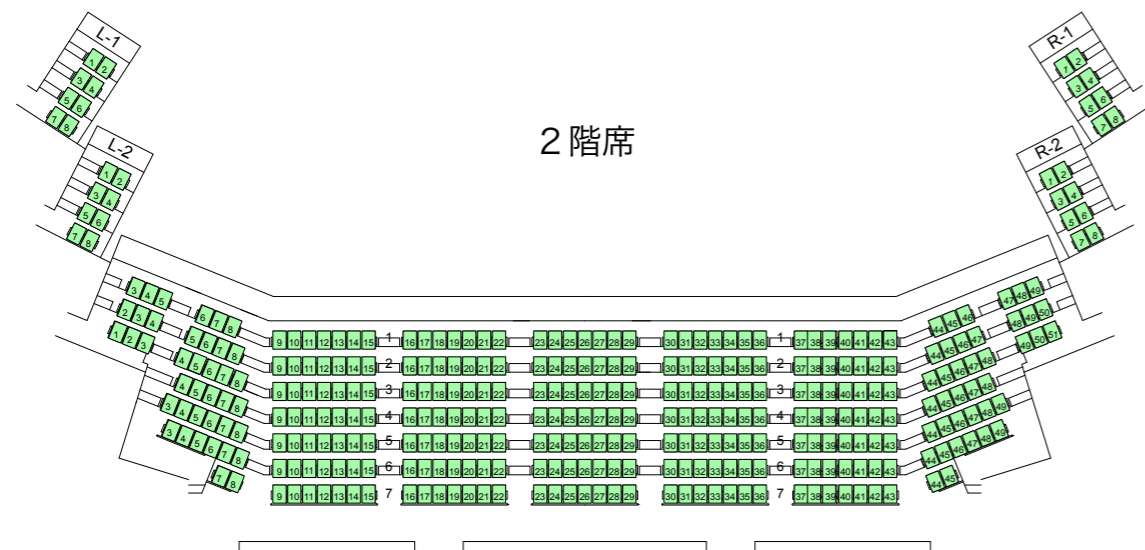

愛媛県県民文化会館メインホール座席表

- S S 席
- S 席
- A 席

1 階席

2 階席

愛媛県県民文化会館メインホール座席表

3 階席

4 階席

5 階席