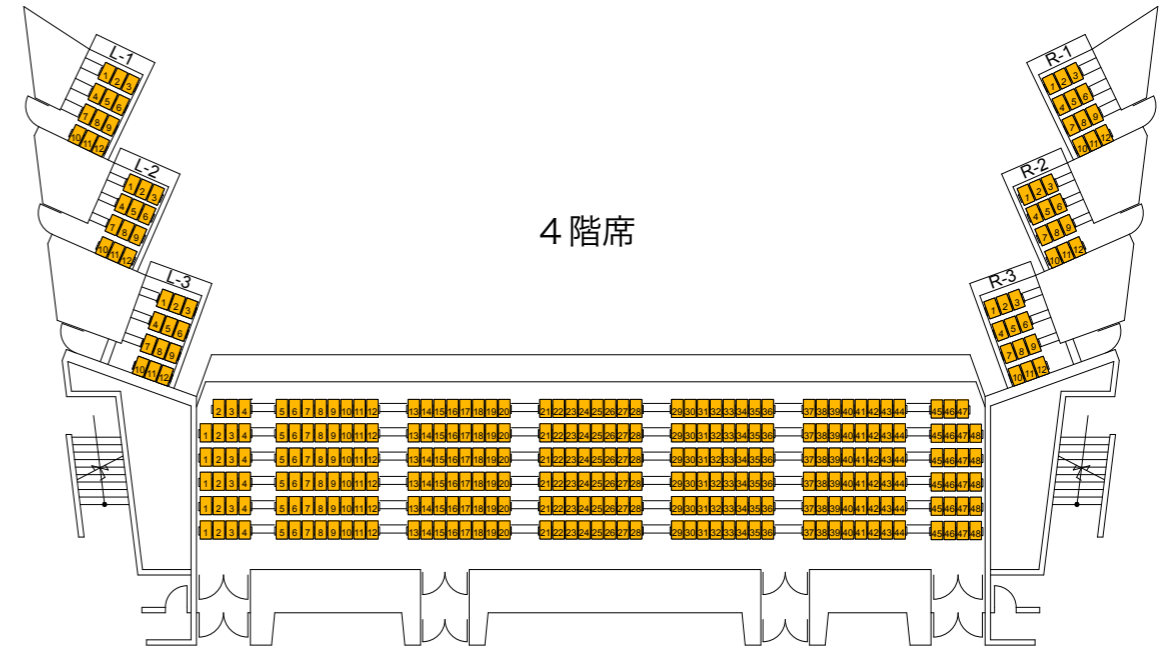

愛媛県県民文化会館メインホール座席表

- S S 席
- S 席
- A 席

1 階席

2 階席

愛媛県県民文化会館メインホール座席表

3 階席

4 階席

5 階席