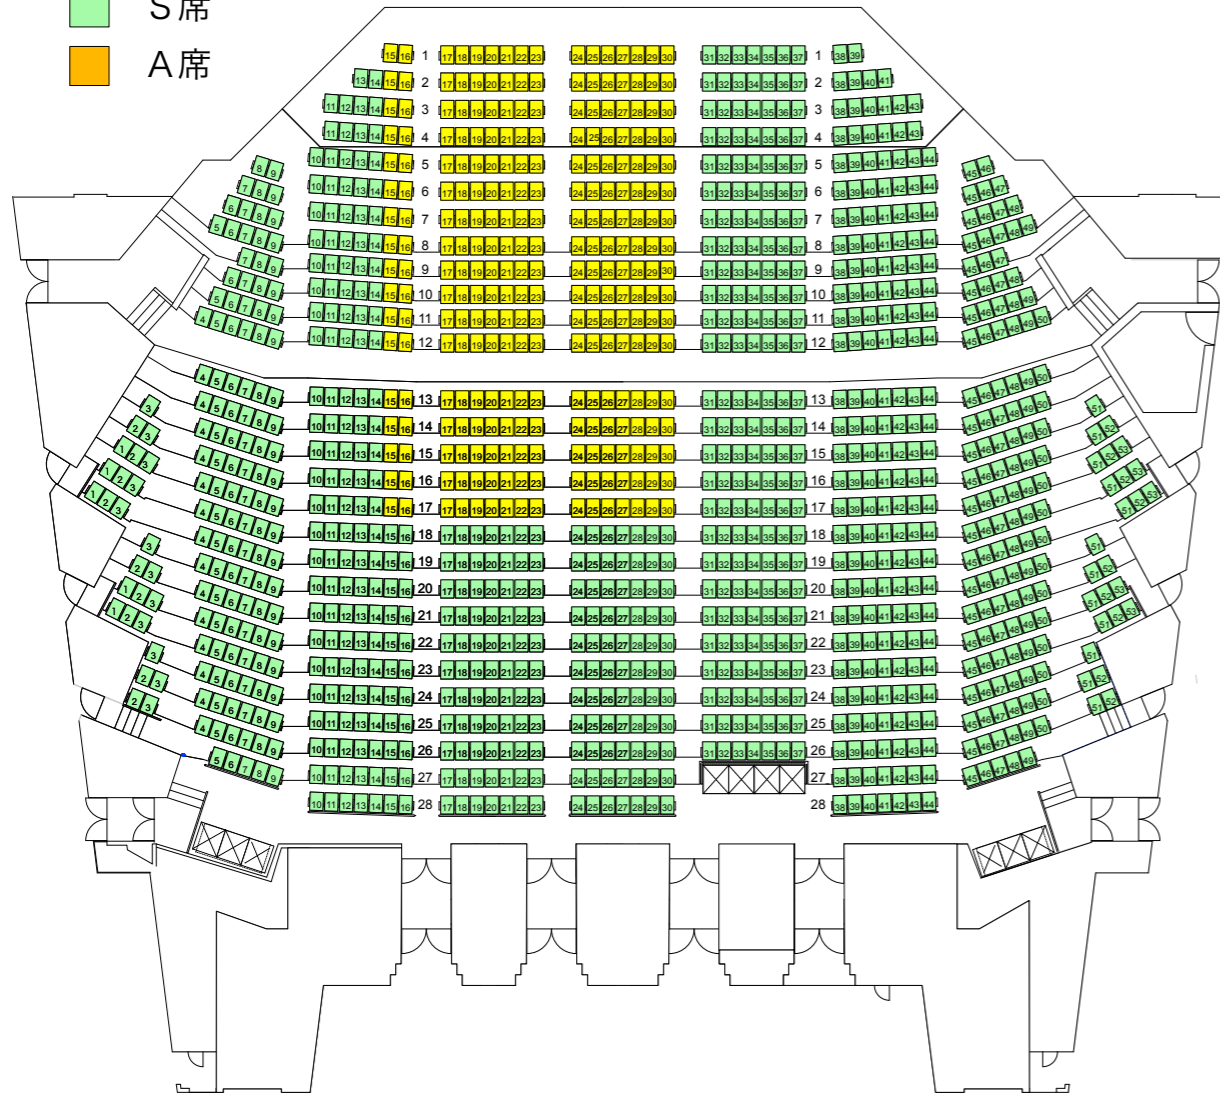

愛媛県県民文化会館メインホール座席表

- S S 席
- S 席
- A 席

1 階席

2 階席

愛媛県県民文化会館メインホール座席表

3 階席

4 階席

5 階席