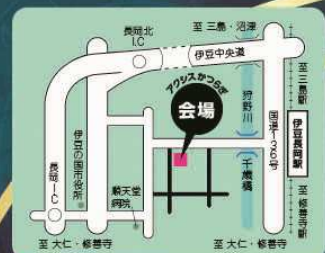

土肥支所 (13:15発)
天城小学校前 (13:45発)

②号車

中伊豆支所 (13:45発)

③④号車

伊豆市役所
(14:00発)

アクセスかつらぎ
(14:30着)

※1号車及び2号車が満員の場合は、伊豆市役所を経由せず、アクセスかつらぎへ向かいます。

入場料(全席指定)

※チケットの電話予約はアクセスかつらぎのみです(発売日の翌日から受付けます)。

※車いす席での観覧をご希望される方は、チケット購入前に会場までお問い合わせ下さい。

※駐車場が不足しているため、電車・バス等でお越し下さい。

※販売所により座席販売エリアが異なります。エリアは伊豆市・伊豆の国市のHPでご確認下さい。

伊豆の国市古奈CIVIC

■主催 / 伊豆市、公益財団法人日本交響楽振興財団 ■共催 / 伊豆の国市 ■後援 / 伊豆日日新聞社
※公演に関するお問合せ 伊豆市社会教育課 ☎0558 (83) 5476