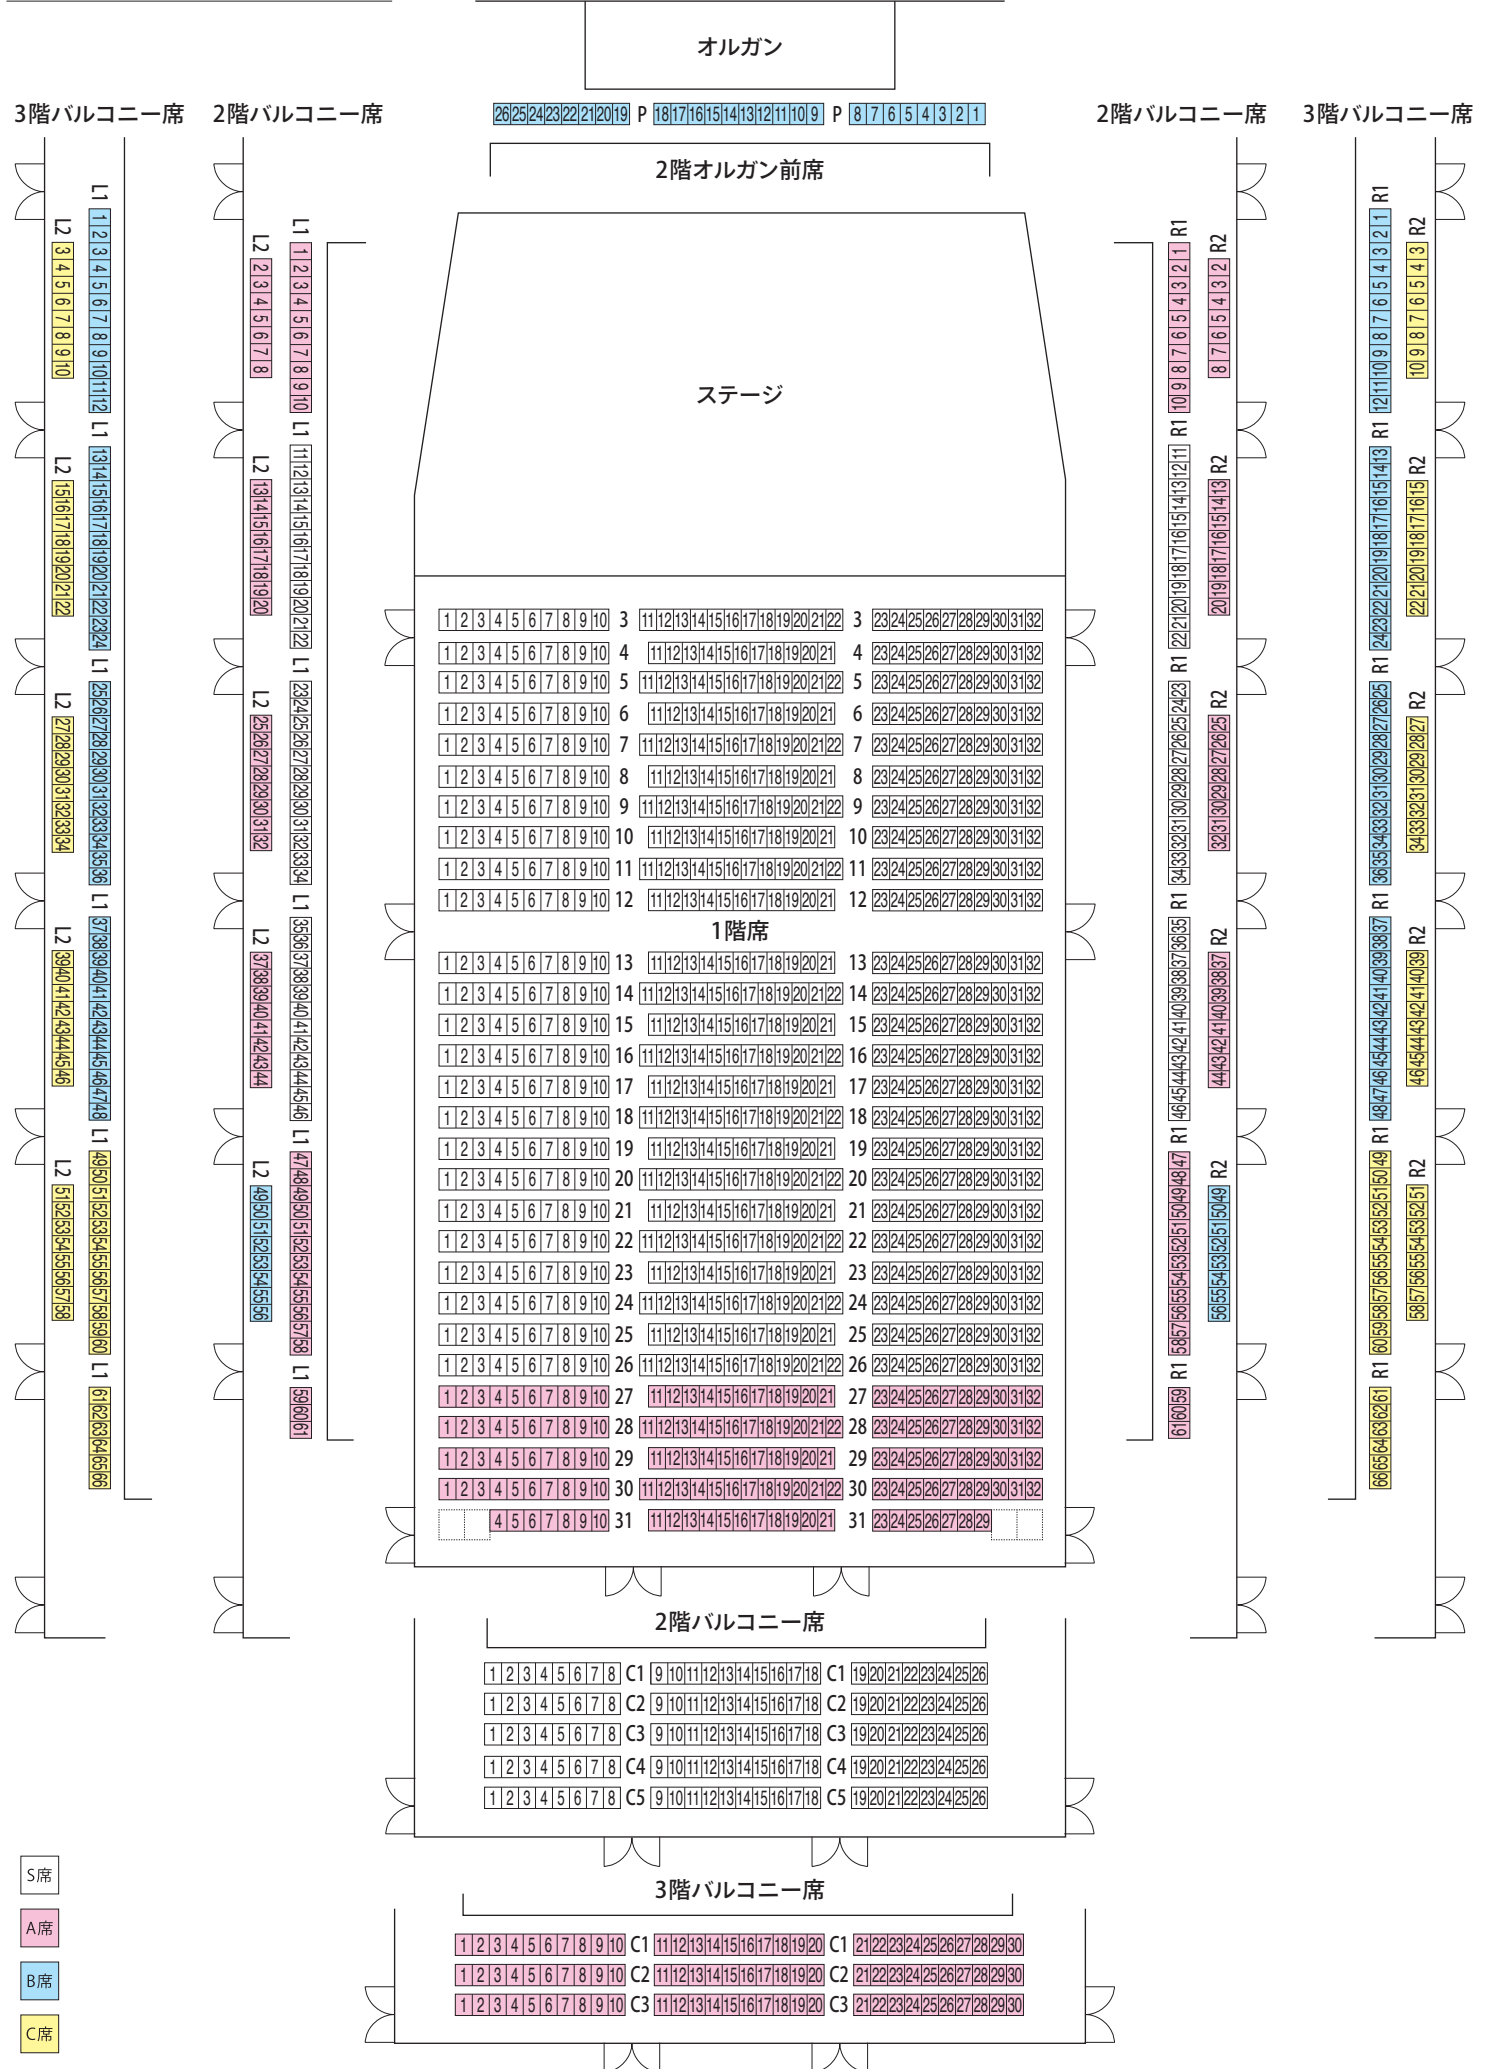

読売日本交響楽団 座席表

東京オペラシティ コンサートホール

オルガン

3階バルコニー席

2階バルコニー席

26 25 24 23 22 21 20 19 P 18 17 16 15 14 13 12 11 10 9 P 8 7 6 5 4 3 2 1

2階バルコニー席

3階バルコニー席

2階オルガン前席

ステージ

1階席

2階バルコニー席

3階バルコニー席

S席

A席

B席

C席

読売日本交響楽団 座席表

東京オペラシティ コンサートホール

オルガン

3階バルコニー席

2階バルコニー席

2階バルコニー席

3階バルコニー席

2階バルコニー席

1	2	3	4	5	6	7	8	C1	9	10	11	12	13	14	15	16	17	18	C1	19	20	21	22	23	24	25	26
1	2	3	4	5	6	7	8	C2	9	10	11	12	13	14	15	16	17	18	C2	19	20	21	22	23	24	25	26
1	2	3	4	5	6	7	8	C3	9	10	11	12	13	14	15	16	17	18	C3	19	20	21	22	23	24	25	26
1	2	3	4	5	6	7	8	C4	9	10	11	12	13	14	15	16	17	18	C4	19	20	21	22	23	24	25	26
1	2	3	4	5	6	7	8	C5	9	10	11	12	13	14	15	16	17	18	C5	19	20	21	22	23	24	25	26