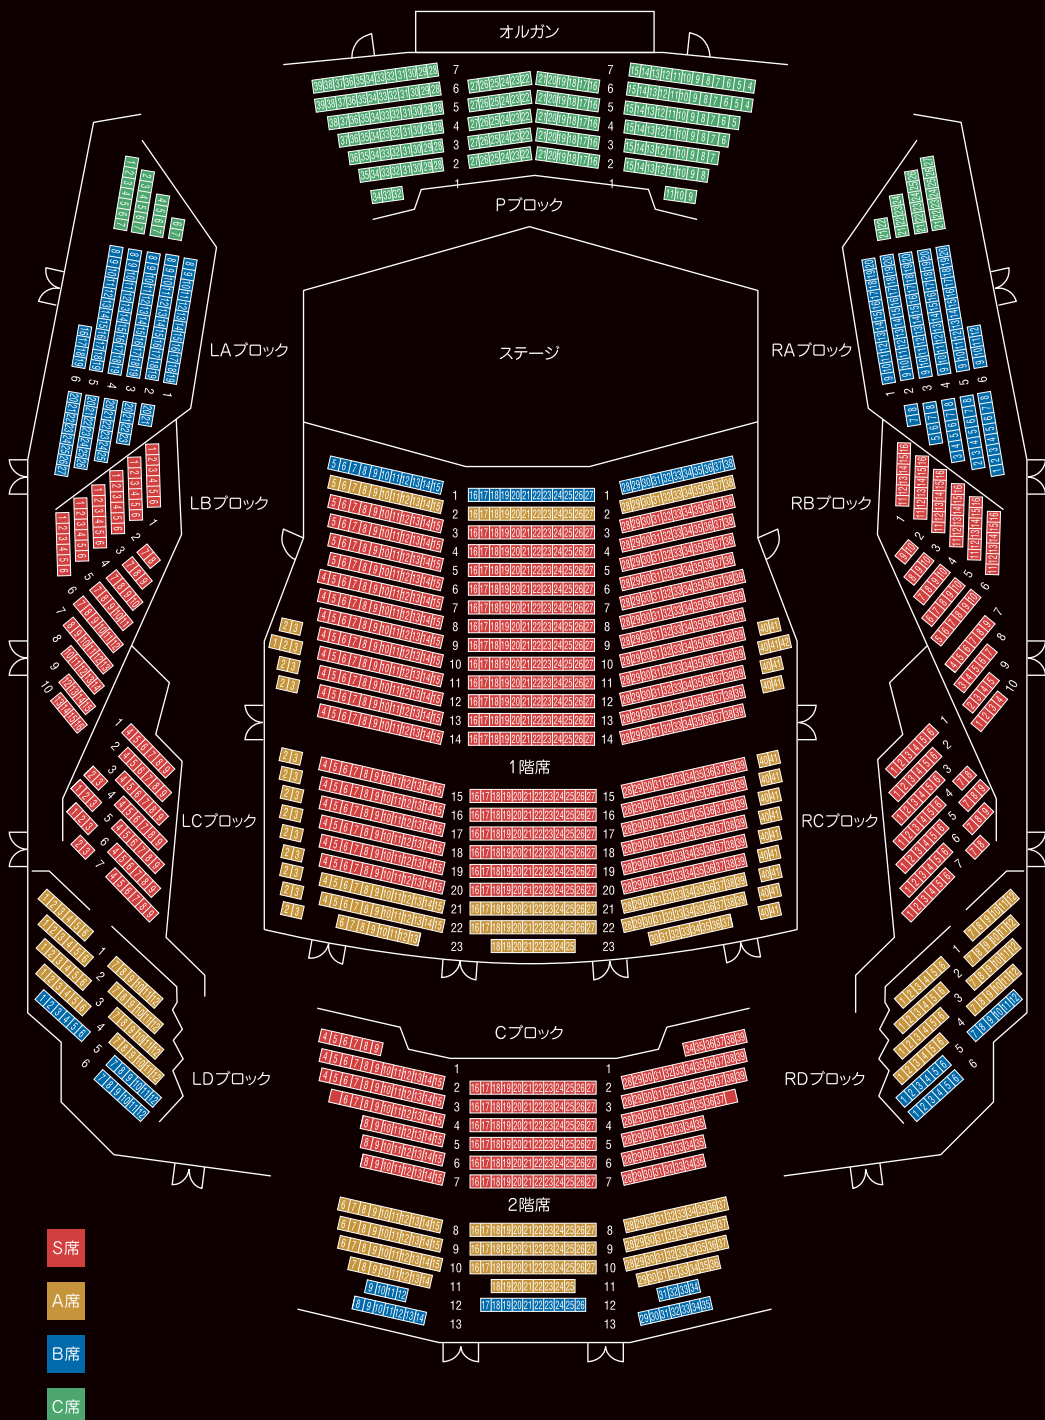

サントリーホール 座席表

Seating Chart of Suntory Hall

〒107-8403 東京都港区赤坂1-13-1

Tel. 03-3505-1001

- 東京メトロ南北線「六本木一丁目」駅(3番出口) 徒歩約5分
- 東京メトロ銀座線「溜池山王」駅(13番出口) 徒歩約7分

- S席
- A席
- B席
- C席