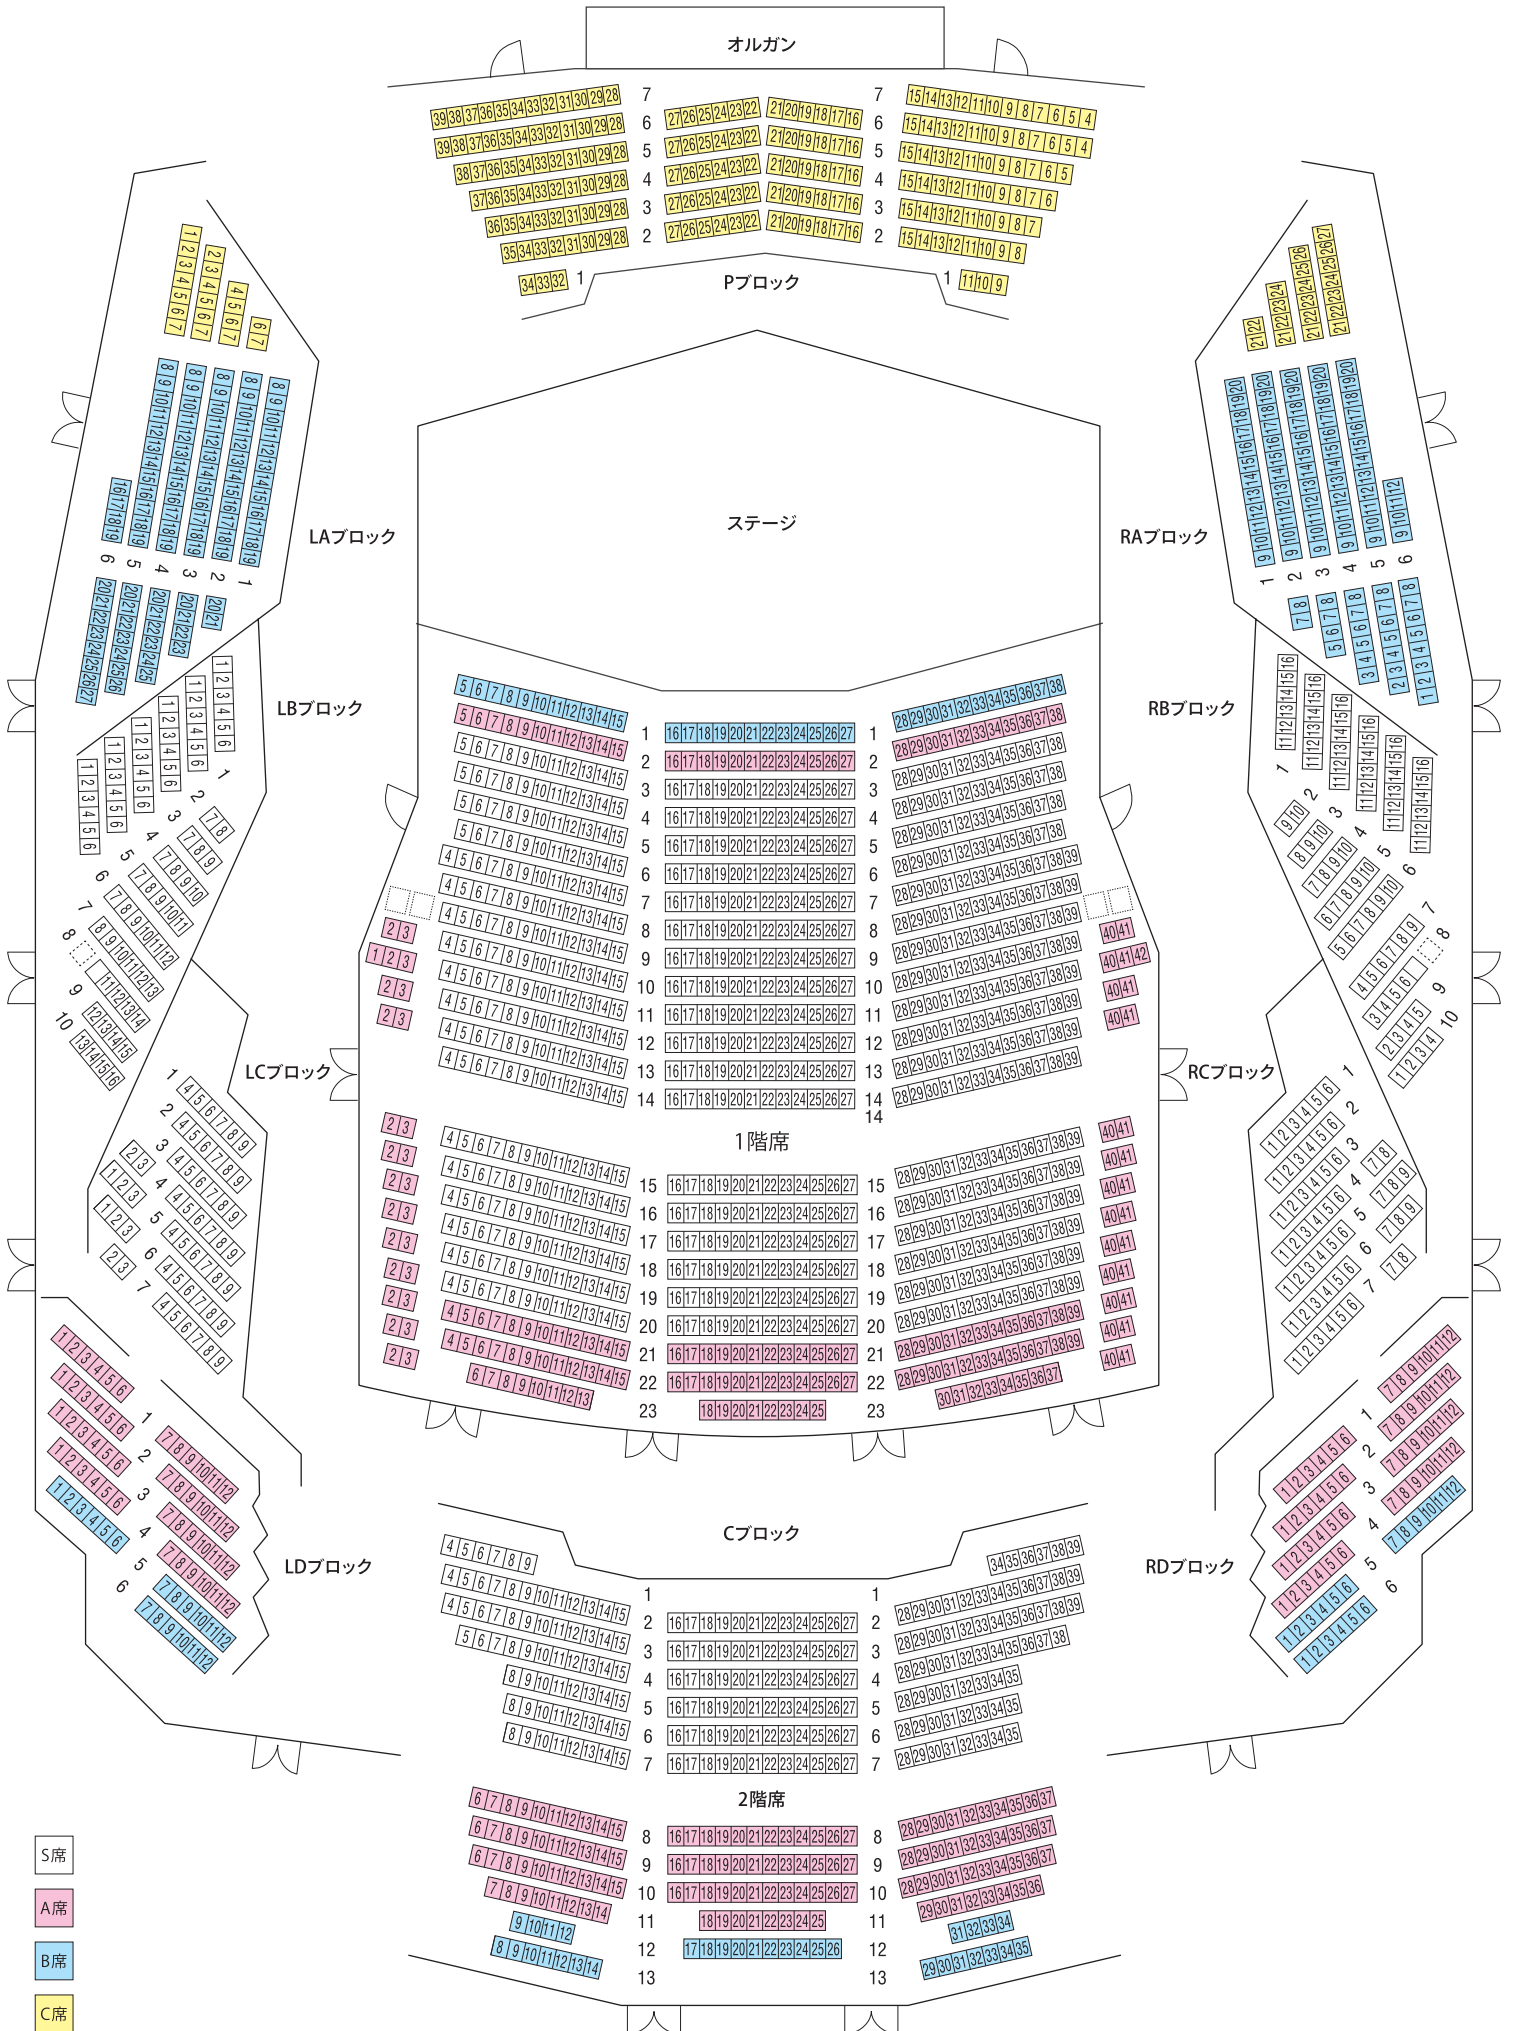

読売日本交響楽団 座席表

サントリーホール

- S席
- A席
- B席
- C席