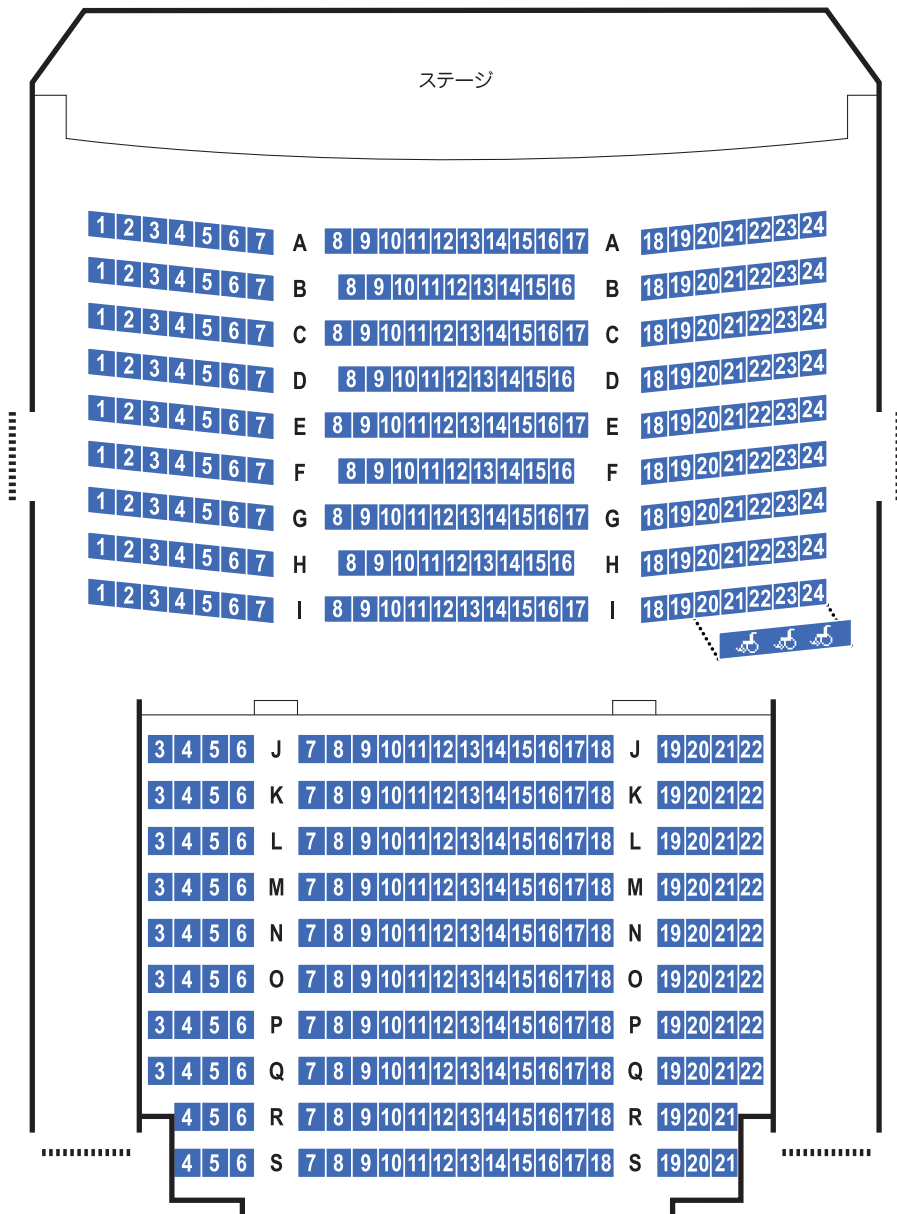

トッパンホール座席表

Seating Chart of Toppan Hall

〒112-0005 東京都文京区水道1-3-3 Tel. 03-5840-2200

- 東京メトロ有楽町線「江戸川橋」駅(4番出口)より徒歩約8分
- 東京メトロ丸ノ内線、南北線「後楽園」駅(1番出口)より徒歩約10分
- JR総武線「飯田橋」駅より徒歩13分
- 東京メトロ有楽町線、東西線、南北線、都営地下鉄大江戸線「飯田橋」駅(B1出口)より徒歩約13分